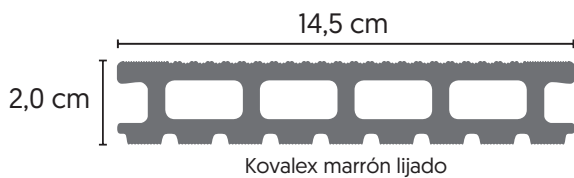

Resistencia al deslizamiento R10