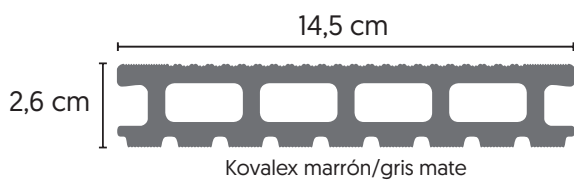

**i** Interior alveolar. Distancia máxima entre rastreles 30 cm. Precios facturados por ml.

	Medida	€/ml.	€/m <sup>2</sup>
Kovalex Solid IPE	20x145 L=3,00	<b>12,60</b>	<b>84,00</b>

**i** Macizo. Distancia máxima entre rastreles 30 cm. Precios facturados por ml.