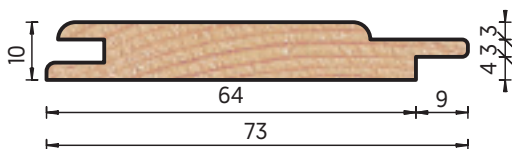

Frisonoble Iroko

	Medidas	Largo	Tiras/pte.	€/m²
Frisonoble Iroko	10x70	3,05 m aprox.	10	50,00