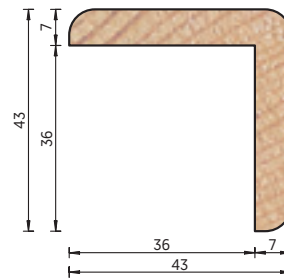

Cantonera maciza 43x43

Rinconeras macizas

Abeto - 23x23	Largo	€/ml.
Abeto sin barnizar	3,00 m	1,40
Abeto barnizado natural	3,00 m	2,20
Abeto teñido teka	3,00 m	2,60
Abeto rústico nogal	3,00 m	2,60
Blanco Nevisca	2,70 m	3,10
Marrón Senda	2,70 m	3,10