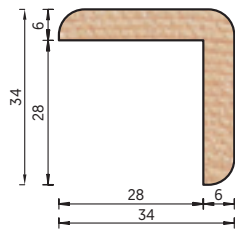

Cantoneras, rinconeras, molduras decoración

Cantoneras macizas

Abeto – 34x34	Largo	€/ml.
Abeto "Sin barnizar"	3,00 m	3,10
Abeto barniz natural	3,00 m	3,90
Abeto teñido teka	3,00 m	4,30
Abeto rústico nogal	3,00 m	4,30
Blanco Nevisca	2,70 m	5,10
Marrón Senda	2,70 m	5,10

Pino [Venta por pte. entero]	Largo	€/ml.
Pino Landas 34x34 – Pte.: 10 tiras	2,50 m	2,30
Pino Flandes 43x43 – Pte.: 20 tiras	2,70 m	2,50

Cantonera maciza 34x34