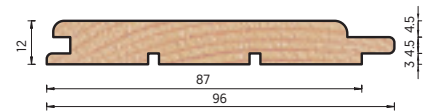

Frisos decoración

Calidad económica abeto 12x96

	Medidas	Largo	Tiras/pte.	€/m²
Friso Abeto	12x96	2,70 m	10	10,50
Friso Abeto barniz natural	12x96	2,70 m	10	14,75

Friso Abeto 12x96