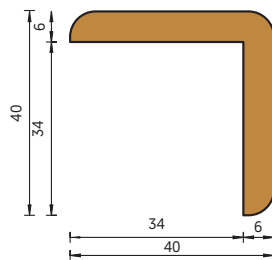

Cantonera MDF rechapada

Junquillos y cornisas

Descripción	Largo	Paquete	€/ml.
Junquillo Pino Gallego 10x10 mm	2,50 m	40 tiras	0,40
Goterón Pino Gallego 25x12 mm	2,50 m	40 tiras	0,75
Junquillo Inglés Pino Gallego 10x15 mm	2,50 m	40 tiras	0,50
Junquillo Inglés Pino Gallego 15x15 mm	2,50 m	20 tiras	0,70
Junquillo Inglés Pino Gallego 15x20 mm	2,50 m	20 tiras	0,90