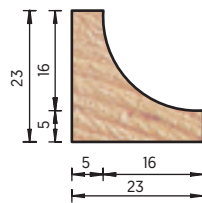

## Cantoneras macizas

Abeto – 34x34	Largo	€/ml.
Abeto "Sin barnizar"	3,00 m	3,10
Abeto barniz natural	3,00 m	3,90
Abeto teñido teka	3,00 m	4,30
Abeto rústico nogal	3,00 m	4,30
Blanco Nevisca	2,70 m	5,10
Marrón Senda	2,70 m	5,10

Pino [Venta por pte. entero]	Largo	€/ml.
Pino Landas 34x34 – Pte.: 10 tiras	2,50 m	2,30
Pino Flandes 43x43 – Pte.: 20 tiras	2,70 m	2,50

Cantonera maciza 34x34

Cantonera maciza 43x43

## Rinconeras macizas

Abeto - 23x23	Largo	€/ml.
Abeto sin barnizar	3,00 m	1,40
Abeto barnizado natural	3,00 m	2,20
Abeto teñido teka	3,00 m	2,60
Abeto rústico nogal	3,00 m	2,60
Blanco Nevisca	2,70 m	3,10
Marrón Senda	2,70 m	3,10