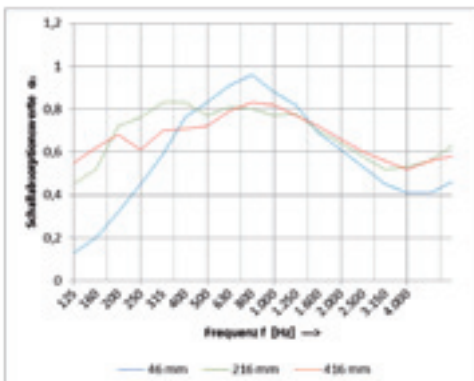

Instalación