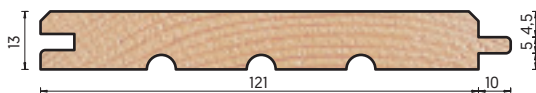

Cantonerías y rinconeras, ver página 102.

	Medidas	Largo	Tiras/pte.	€/m²
Friso Abeto	13x121	3,00 y 3,60 m	7	13,30
Friso Abeto barniz natural	13x121	3,00 y 3,60 m	7	18,70
Friso Abeto teñido teka	13x121	3,00 m	7	19,90
Friso Abeto blanco transparente	13x121	3,00 m	7	19,90

Frisos 1 cara biselada 16 mm

	Medidas	Largo	Tiras/pte.	€/m²
Friso Pino Flandes V (Bisel a 1 cara)	16x120	Según stock	5	17,25
Friso Abeto (Bisel a 1 cara)	16x121	3,60 m	6	14,50