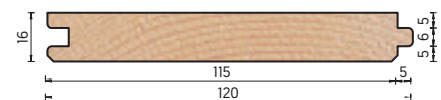

## Calidad económica abeto 12x96

	Medidas	Largo	Tiras/pte.	€/m <sup>2</sup>
Friso Abeto	12x96	2,70 m	10	10,50
Friso Abeto barniz natural	12x96	2,70 m	10	14,75

Friso Abeto 12x96

## Friso abeto 13x121. Calidad Häussermann

Friso Abeto  
teñido TekaFriso Abeto  
Blanco  
TransparenteFriso Abeto  
barniz natural

Friso Abeto 13x121

Cantonerías y rinconeras, ver página 102.

	Medidas	Largo	Tiras/pte.	€/m <sup>2</sup>
Friso Abeto	13x121	3,00 y 3,60 m	7	13,30
Friso Abeto barniz natural	13x121	3,00 y 3,60 m	7	18,70
Friso Abeto teñido teka	13x121	3,00 m	7	19,90
Friso Abeto blanco transparente	13x121	3,00 m	7	19,90

## Frisos 1 cara biselada 16 mm

	Medidas	Largo	Tiras/pte.	€/m <sup>2</sup>
Friso Pino Flandes V (Bisel a 1 cara)	16x120	Según stock	5	17,25
Friso Abeto (Bisel a 1 cara)	16x121	3,60 m	6	14,50

Friso Abeto 16x121