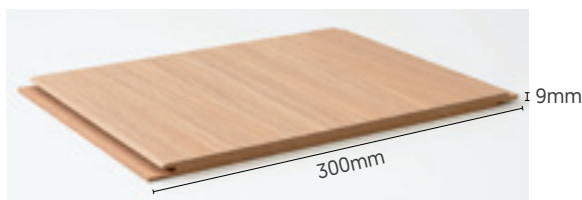

## Revestimiento Starpanel

P955 - Pino Rústico

P858 - Capuchino

P606 - Roble Natur

P829 - Roble Pirineos

P606 - Roble Natur

	Dimensiones mm - Medida total	Tiras/caja	m <sup>2</sup> /caja	€/m <sup>2</sup>
Pino Rústico P955	2730x300x9	5	4,095	<b>16,90</b>
Roble Natur P606	2730x300x9	5	4,095	<b>16,90</b>
Capuchino P858	2730x300x9	5	4,095	<b>16,90</b>
Roble Pirineos P829	2730x300x9	5	4,095	<b>16,90</b>