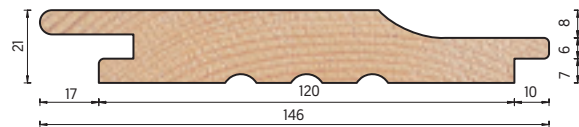

Resistencia al impacto

Óptima resistencia a la luz

Tornillos y remaches

| | Medida | €/ud. |
|---|--------|-------------|
| Tornillo inox. (todos los colores excepto blanco) | 4,8x38 | 0,32 |
| Remache inox. (todos los colores excepto blanco) | 4,8x21 | 0,38 |

i Cajas de 250 ud.

i Aplicaciones

- Fachadas ventiladas.
- Barreras antisonidos.
- Paredes divisorias.
- Mobiliario urbano.
- Muebles de exterior.

Fachada ventilada madera

Perfil castaño exterior

| | Medida mm | Largo | Precio |
|-----------------------|-----------|--------|---------------------|
| Perfil castaño Finger | 22x120 | 3,00 m | 74 €/m ² |
| Clip metálico | | | 0,50 €/ud. |

i Perfil machihembrado 4 caras para grapa. - Aprox. 20 ud. clip por m². - Tipo de Finger, unión dentada. - Cajas de 500 ud.

Friso alerce Siberia

| | Medida mm | Tiras/pte. | Largo | €/m ² |
|--------------------------|-----------|------------|--------|------------------|
| Friso Alerce Siberia P69 | 20x146 | 4 | 4,00 m | 29 |

Perfil trapecio alerce, sin machihembrar

| Alerce Siberia | Color teñido | Medida mm | Tiras/pte. | Largo | €/ml. |
|----------------|--------------|-----------|------------|--------|-------|
| Ref.: TPS | Pátina Claro | 26x69 | 6 | 4,00 m | 3,90 |