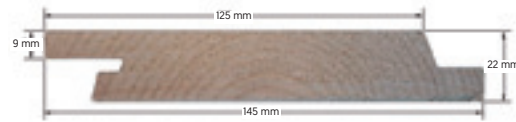

Resistencia al impacto

Óptima resistencia a la luz

Tornillos y remaches

| | Medida | €/ud. |
|---|--------|-------------|
| Tornillo inox. (todos los colores excepto blanco) | 4,8x38 | 0,32 |
| Remache inox. (todos los colores excepto blanco) | 4,8x21 | 0,38 |

i Cajas de 250 ud.

i Aplicaciones

- Fachadas ventiladas.
- Barreras antisonidos.
- Paredes divisorias.
- Mobiliario urbano.
- Muebles de exterior.

Fachada ventilada madera

Perfil castaño exterior

| | Medida mm | Largo | Precio |
|-----------------------|-----------|--------|---------------------|
| Perfil castaño Finger | 22x120 | 3,00 m | 74 €/m ² |
| Clip metálico | | | 0,50 €/ud. |

i Perfil machihembrado 4 caras para grapa. - Aprox. 20 ud. clip por m². - Tipo de Finger, unión dentada. - Cajas de 500 ud.

Friso alerce Siberia

| | Medida mm | Tiras/pte. | Largo | €/m ² |
|--------------------------|-----------|------------|--------|------------------|
| Friso Alerce Siberia P69 | 20x146 | 4 | 4,00 m | 29 |