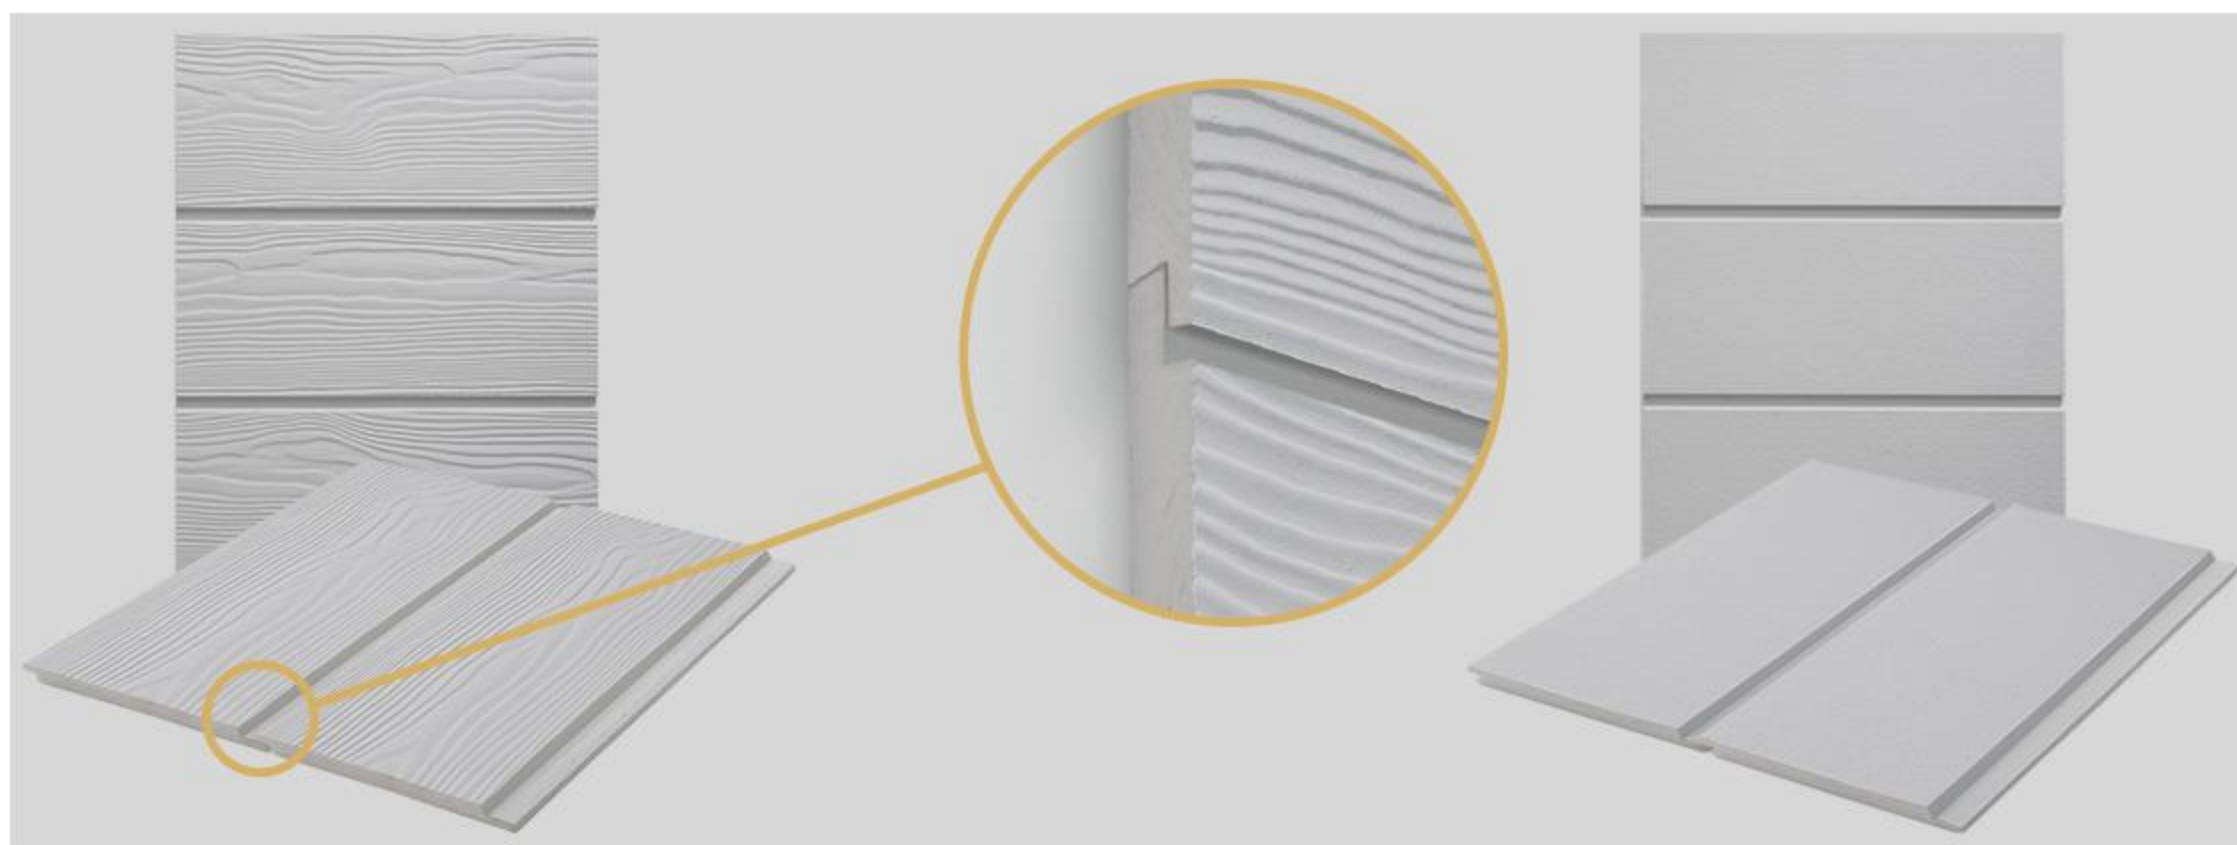

Acabados

Especificaciones técnicas

Beneficios

El revestimiento exterior Cedral Click es fácil de instalar y mantener. Nuestras lamas tienen un sistema de ranuras y salientes y pueden ser colocados horizontal o verticalmente. Disponible en 22 colores, con un acabado de madera o liso para crear un acabado estético perfecto.

- Sin necesidad de pintura
- Amplia selección de colores con varias capas de pintura
- Posibilidad de colocarlo horizontal o verticalmente
- Fácil mantenimiento: lavar con agua y jabón
- Estabilidad dimensional: a diferencia de los revestimientos de madera o PVC, los burletes no se expanden ni contraen debido a cambios de temperatura o humedad. Dado que los paneles no se mueven, se pueden montar unos contra otros, lo que garantiza un acabado estético y una larga vida útil.
- Fácil instalación
 - Se requieren únicamente herramientas de carpintería
 - Sin necesidad de taladrar previamente
- Resistente al fuego, insonorizante, impermeable y resistente a plagas.

Longitud	3600 mm
Altura	186 mm
Espesor	12 mm
Peso por lama	12.20 kg
Número de lamas/m ² por superficie de fachada	1.60 lamas/m ²
Clasificación de resistencia al fuego	A2-s1, d0