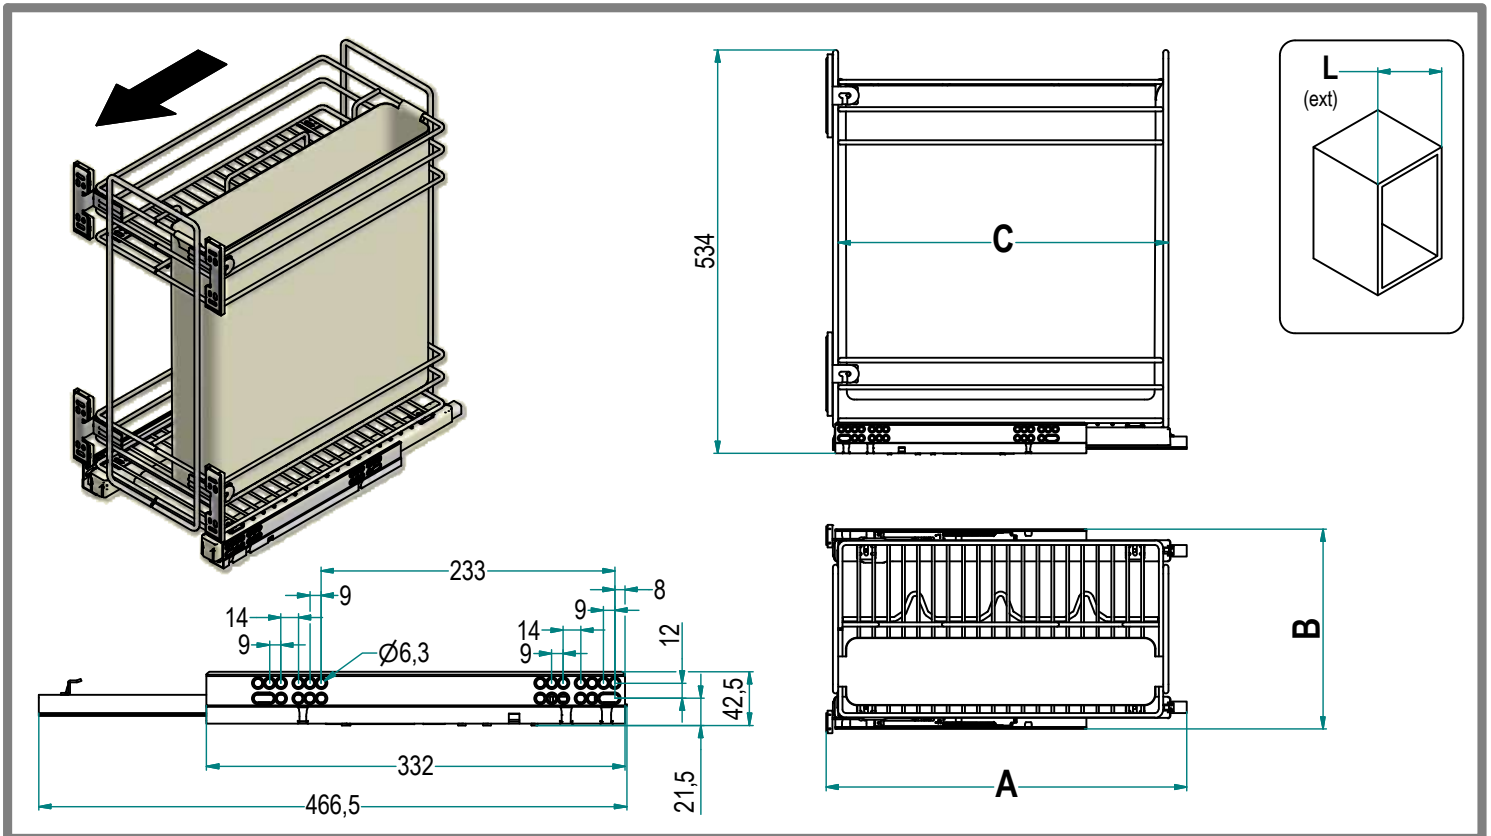

Serie Quadro - Quadro Range

Cestello estraibile con portapane e portabottiglie
Extractable breadbasket and bottle rack

Art. 2105S

2105 S Y / 30 - 50 C

Finitura / Finish

G	Verniciato Grigio / Grey Painted
C	Cromato / Chromed

Profondità / Depth

	A [mm]	C [mm]
50	477	444

Larghezza / Width

L (cm)	B (cm)
30	264
40	364
45	394

Caratteristiche Principali

Main Features

- o Estrazione Guida Parziale Maggiorata
- o Portata statica Guida: 245 N (25kg)
- o Portata dinamica Guida: 196 N (20 kg)
- o Cromatura Galvanica con assenza totale di residui tossici
- o Verniciatura Epossidica Termoindurente non tossica
- o Materiale Tondino metallico: Ferro Fe360, vari diametri
- o Soft-Close di serie

- o Partially Increased extractable guides
- o Static load limit: 245 N (25kg)
- o Dynamic load limit: 196 N (20 kg)
- o Galvanic Chromium Plating without toxic residues
- o Not-Toxic Thermosetting epoxy coating
- o Metal bar material: Iron Fe360, different diameters
- o Soft-close as standard