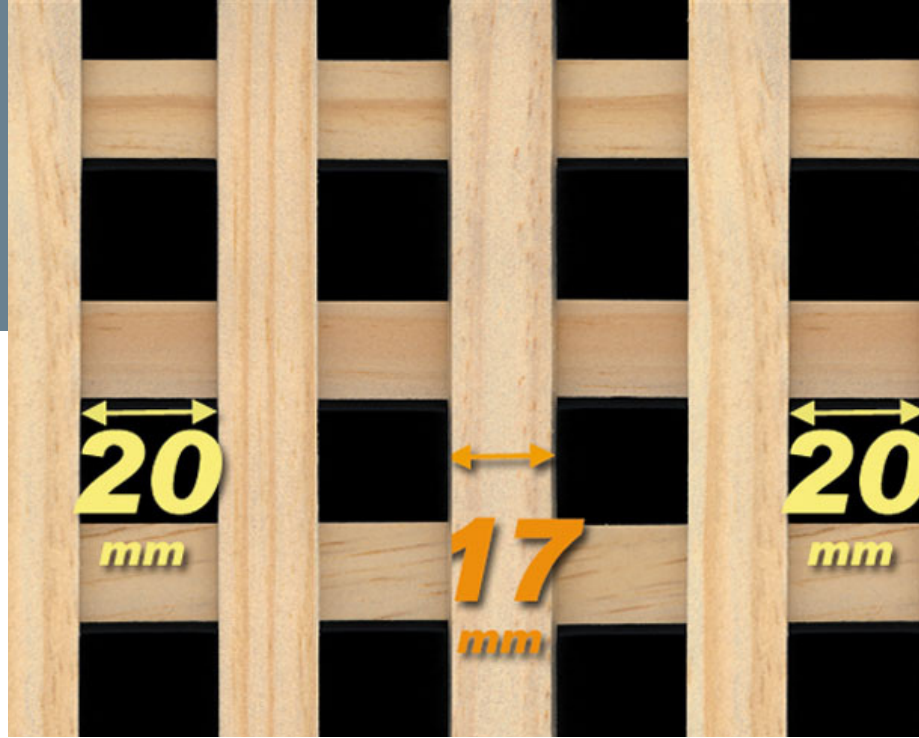

SERIE CLASSICAL

D12 Clásica Pino

Detalle Técnico:

- **Medida : 218x85x1cm**
- **Pino marítimo limpio**
- **Malla: Diagonal**
- **Liston: 17x5mm**
- **Hueco/Luz: 20mm**
- **M.L. Desarrollo: 101ml**
- **Puntos encolado: 1369**
- **Peso: 3.9kg**
- **Bi-componente D4 EN 204 y WATT 91>7.0n/mm²**

D12 Recto Pino

Detalle Técnico:

- **Medida : 218x85x1cm**
- **Pino marítimo limpio**
- **Malla: Diagonal**
- **Estructura: Superpuesta**
- **Liston: 17x5mm**
- **Hueco/Luz: 20mm**
- **M.L. Desarrollo: 96ml**
- **Puntos encolado: 1303**
- **Peso: 3.7kg**
- **Bi-componente D4 EN 204 y WATT 91>7.0n/mm²**

E4 Clasica Pino

Detalle Técnico:

- **Medida : 216x85x0,5cm**
- **Pino marítimo limpio**
- **Malla: Diagonal**
- **Estructura: Enrasada**
- **Liston: 11,5x5mm**
- **Hueco/Luz: 11mm**
- **M.L. Desarrollo: 164ml**
- **Puntos encolado: 3564**
- **Peso: 4,7kg**
- **Bi-componente D4 EN 204 y WATT 91>7.0n/mm²**

E12 Estrella Pino

Detalle Técnico:

- **Medida : 216x85x0,5cm**
- **Pino marítimo limpio**
- **Malla: Diagonal**
- **Estructura: Enrasada**
- **Liston: 17x5mm**
- **Hueco/Luz: 20mm**
- **M.L. Desarrollo: 101ml**
- **Puntos encolado: 1369**
- **Peso: 4,7kg**
- **Bi-componente D4 EN 204 y WATT 91 > 7.0n/mm²**