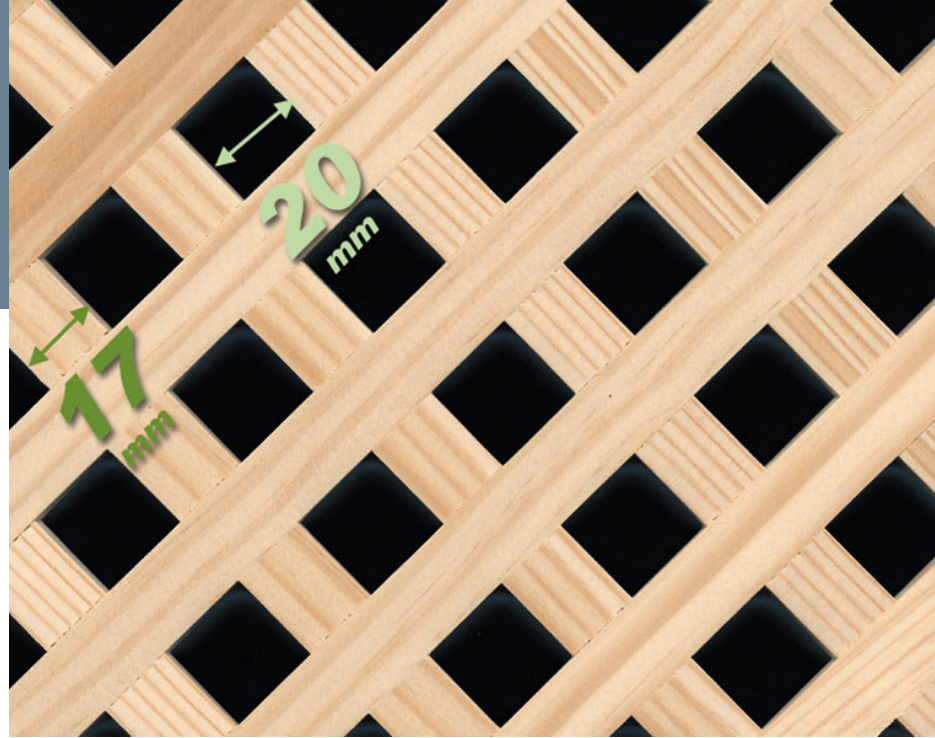

SERIE CLASSICAL

E12 Clasica Pino

Detalle Técnico:

- **Medida : 216x85x0,5cm**
- **Pino marítimo limpio**
- **Malla: Diagonal**
- **Estructura: Enrasada**
- **Liston: 17x5mm**
- **Hueco/Luz: 20mm**
- **M.L. Desarrollo: 101ml**
- **Puntos encolado: 1369**
- **Peso: 4,7kg**
- **Bi-componente D4 EN 204 y WATT 91>7.0n/mm²**

Aplicaciones:

- **Carpintería Interior**
- **Proyectos DIY**
- **Separación/ Ocultación**
- **Revestimiento Pared**
- **Revestimiento Techo**
- **Armarios y cocinas**
- **Puertas y Ventanas**