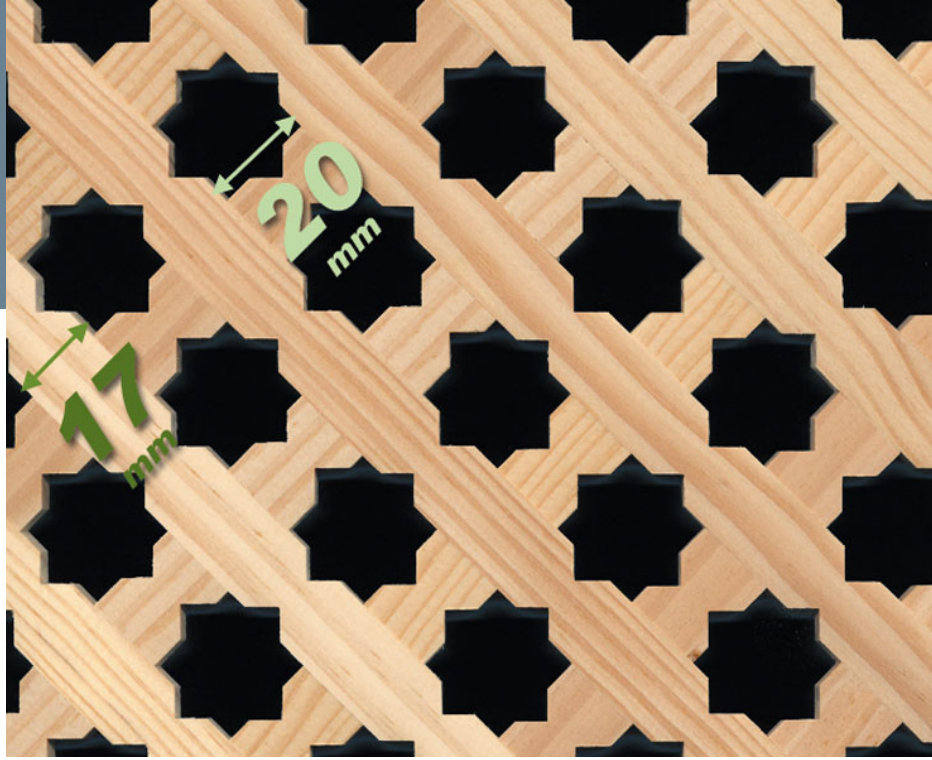

SERIE CLASSICAL

E12 Estrella Pino

Detalle Técnico:

- **Medida : 216x85x0,5cm**
- **Pino marítimo limpio**
- **Malla: Diagonal**
- **Estructura: Enrasada**
- **Liston: 17x5mm**
- **Hueco/Luz: 20mm**
- **M.L. Desarrollo: 101ml**
- **Puntos encolado: 1369**
- **Peso: 4,7kg**
- **Bi-componente D4 EN 204 y WATT 91 > 7.0n/mm²**