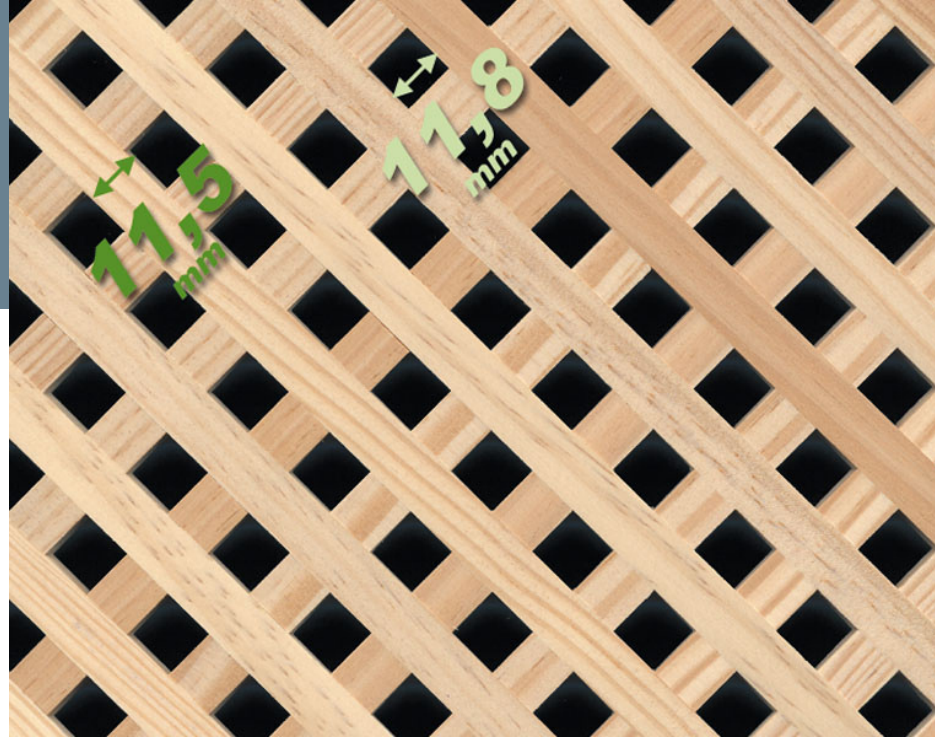

SERIE CLASSICAL

E4 Clasica Pino

Detalle Técnico:

- **Medida : 216x85x0,5cm**
- **Pino marítimo limpio**
- **Malla: Diagonal**
- **Estructura: Enrasada**
- **Liston: 11,5x5mm**
- **Hueco/Luz: 11mm**
- **M.L. Desarrollo: 164ml**
- **Puntos encolado: 3564**
- **Peso: 4,7kg**
- **Bi-componente D4 EN 204 y WATT 91>7.0n/mm²**

Aplicaciones:

- **Carpintería Interior**
- **Proyectos DIY**
- **Separación/ Ocultación**
- **Revestimiento Pared**
- **Revestimiento Techo**
- **Armarios y cocinas**
- **Puertas y Ventanas**