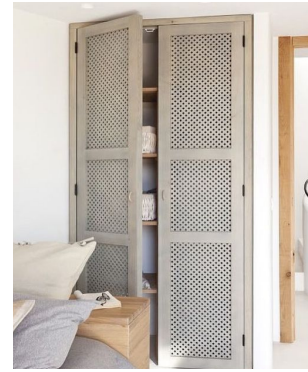

SERIE CLASSICAL

E4 Clasica Pino

Detalle Técnico:

- **Medida : 216x85x0,5cm**
- **Pino marítimo limpio**
- **Malla: Diagonal**
- **Estructura: Enrasada**
- **Liston: 11,5x5mm**
- **Hueco/Luz: 11mm**
- **M.L. Desarrollo: 164ml**
- **Puntos encolado: 3564**
- **Peso: 4,7kg**
- **Bi-componente D4 EN 204 y WATT 91>7.0n/mm²**