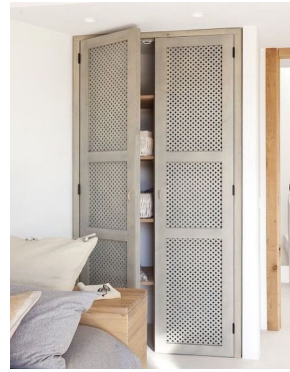

Aplicaciones:

- **Carpintería Interior**
- **Proyectos DIY**
- **Separación/ Ocultación**
- **Revestimiento Pared**
- **Revestimiento Techo**
- **Armarios y cocinas**
- **Puertas y Ventanas**

SERIE CLASSICAL

D12 Recto Pino

Detalle Técnico:

- **Medida : 218x85x1cm**
- **Pino marítimo limpio**
- **Malla: Diagonal**
- **Estructura: Superpuesta**
- **Liston: 17x5mm**
- **Hueco/Luz: 20mm**
- **M.L. Desarrollo: 96ml**
- **Puntos encolado: 1303**
- **Peso: 3.7kg**
- **Bi-componente D4 EN 204 y WATT 91>7.0n/mm²**