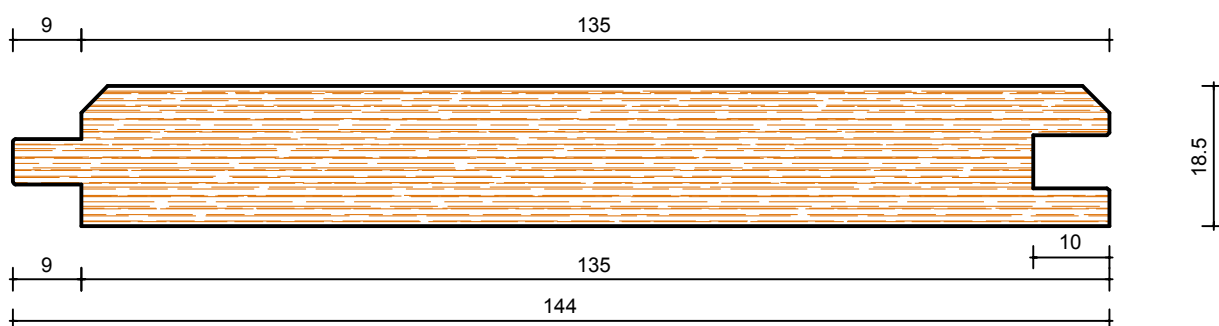

PROFILO SO 20X150

- lato a vista con smusso
- piallato due lati