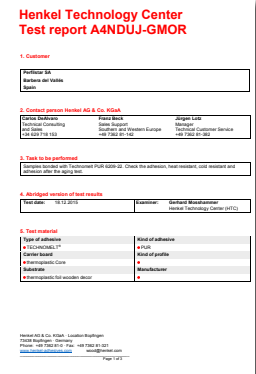

ADHESIVE TESTS

La parte más sensible de nuestra fabricación es el adhesivo, por esta razón, constantemente verificamos con pruebas de laboratorio y trabajamos con los mejores proveedores.

A parte mais sensível de nossa fabricação é o adesivo, por isso, verificamos constantemente com testes de laboratório e trabalhamos com os nossos principais fornecedores.