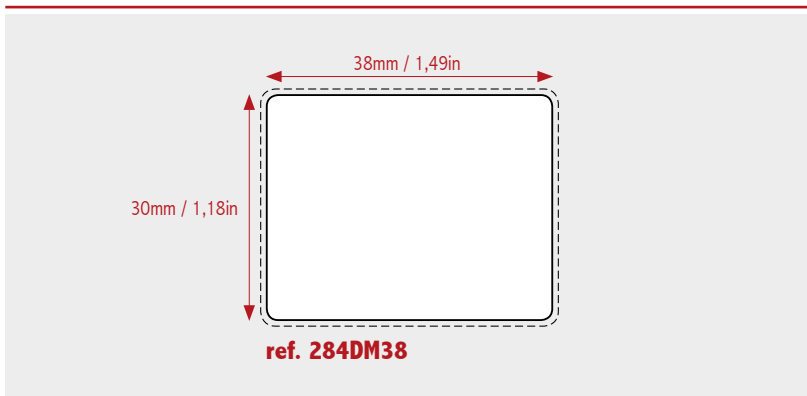

■ LISTONES DECORATIVO / TIRA DECORATIVA

Características Técnicas / Características Técnicas

Acabados / Acabamentos	Laminado Digital y PVC / Laminado Digital e PVC
Soporte / Suporte	MDF / MDF
Adhesivo / Adesivo	PUR / PUR
Longitud / Comprimento	2400 mm / 94,48 in

Medidas / Medidas

CEILING DECOR PROFILE