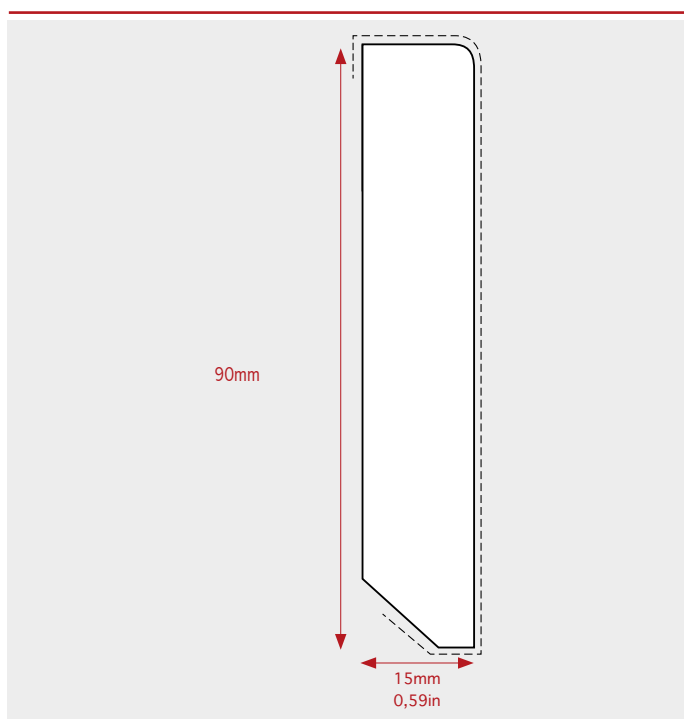

15mm

Características Técnicas / Características Técnicas

Acabados / Acabamentos	Laminado Digital / Laminado Digital
Soporte / Suporte	PVC Compacto / PVC Compacto
Adhesivo / Adesivo	PUR / PUR
Longitud / Comprimento	3050 mm / 120,07 in

Medidas / Medidas

PVC Compacto 