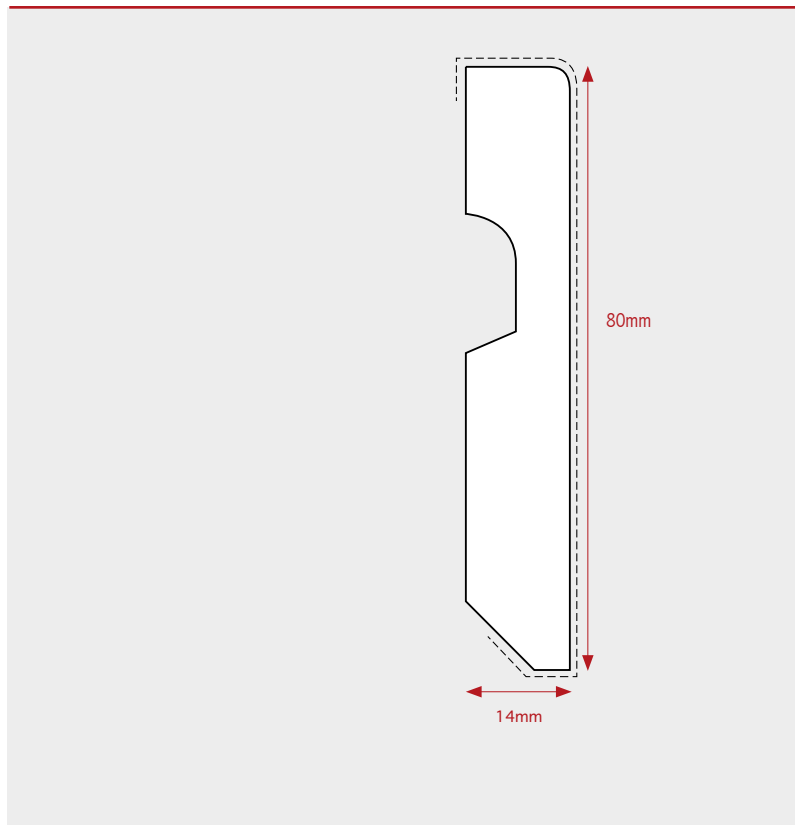

| | |
|------------------------|-------------------------------------|
| Acabados / Acabamentos | Laminado Digital / Laminado Digital |
| Soporte / Suporte | MDF / MDF |
| Adhesivo / Adesivo | EVA / EVA |
| Longitud / Comprimento | 2250 mm / 88,5 in |

Medidas / Medidas

MDF Hidrófugo
MDF Hidrofugo

PASACABLES
PASSA CABOS

RECUBRIMIENTO TRASERO
REVESTIMIENTO PARTE TRASERA

CONTRATIPO PERFECTO
CONTRATIPO PERFEITO