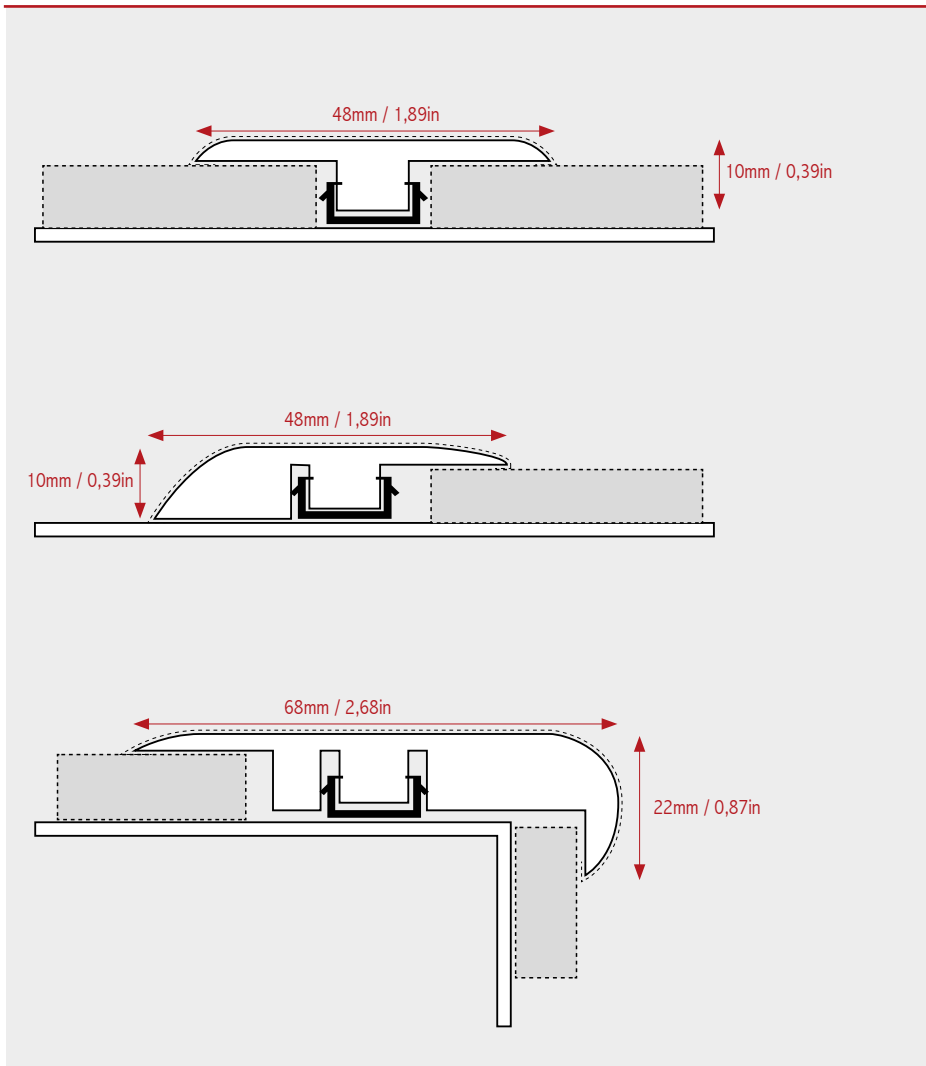

# JUNTA LAMINADA DE MDF HIDRÓFUGA / PERFIL LAMINADO DE MDF HIDROFUGO

## Características Técnicas / Características Técnicas

Acabados / Acabamentos	Laminado digital de alta resistencia/ Laminado digital alta resistência
Soporte / Suporte	MDF Hidrófugo / MDF Hidrofugo
Adhesivo / Adesivo	PUR / PUR
Longitud / Comprimento	2420 mm / 96 in

## Medidas / Medidas

MDF Hidrófugo  
MDF Hidrofugo